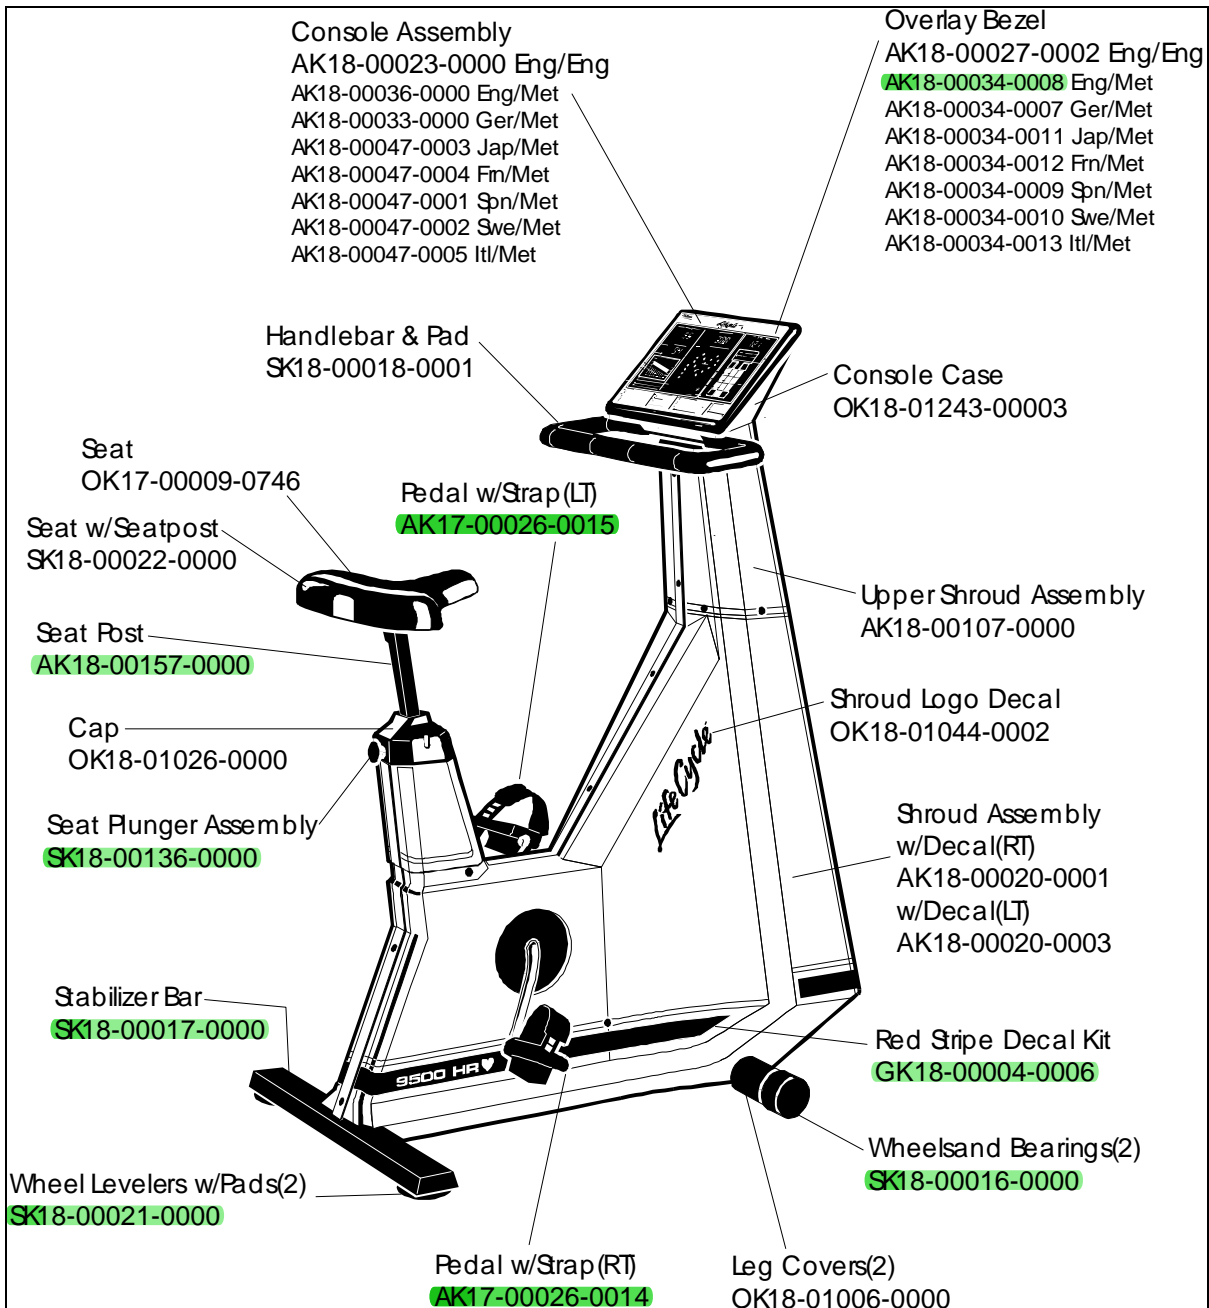

**LC-9500  
EXERCISE BIKE**

**GK18-00001-XXXX**  
**SN # 101 - 199, 125001 - 149743,**  
**150043 - 150283, 150417 - 150563**

**LC-9500**  
**EXERCISE BIKE**

**GK18-00001-XXXX**  
 SN # 101 - 199, 125001 - 149743,  
 150043 - 150283, 150417 - 150563